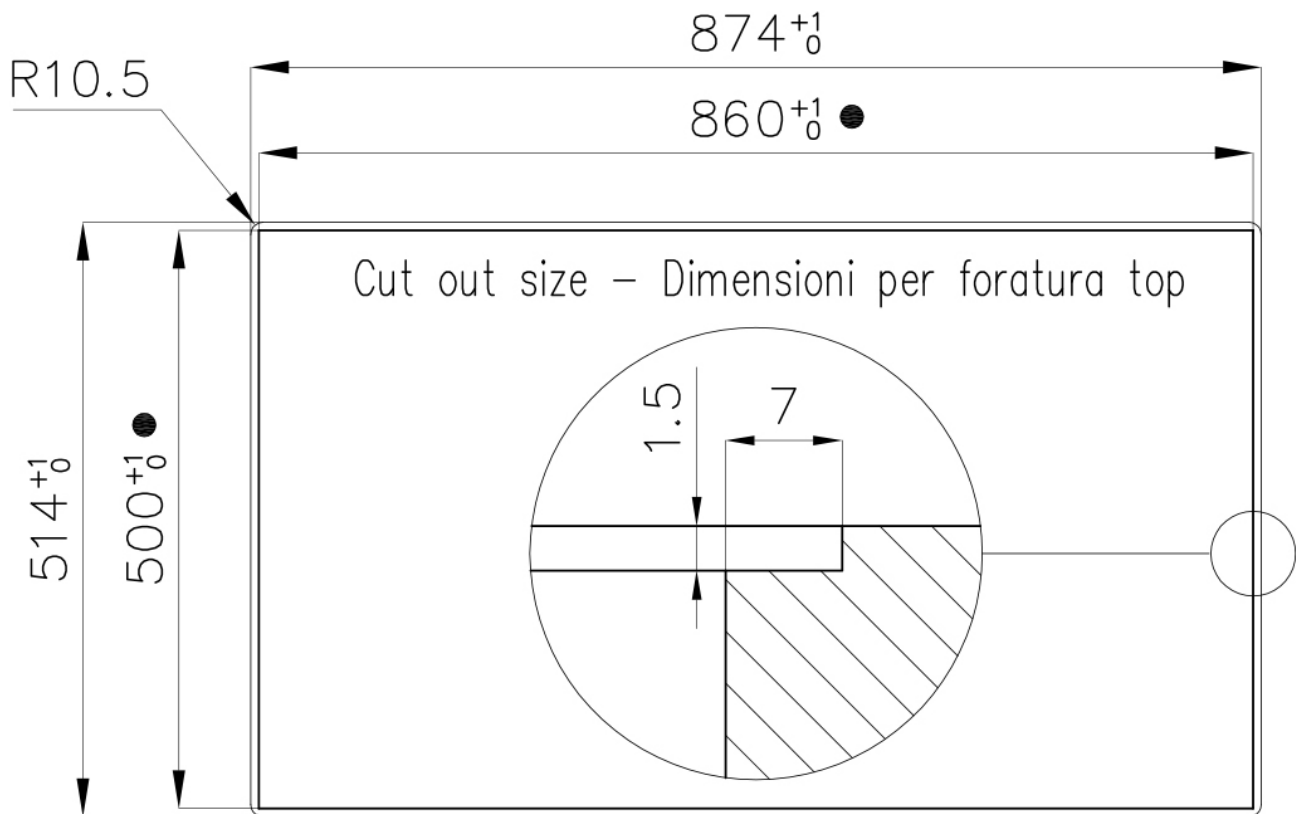

Dimensiones 873x513 mm

Dotaciones estándar Soportes de fijación, junta, desagüe, rebosadero y sifón, Caja de embalaje

Hueco de encastre Ver hoja de datos técnicos

Escurreidor Si

Anchura 87 cm

Medida de la cubeta 400x400mm

Número de cubetas 1 cubeta

Desagüe Desagüe 3.5 "

DIBUJOS TÉCNICOS

- Built-in cut out for FTS – Foratura per installazione FTS

GALERÍA

ACCESORIOS OPCIONALES

Cesta blanca de acero inoxidable
8612 000

Cesta portaplatos inox
8100 301