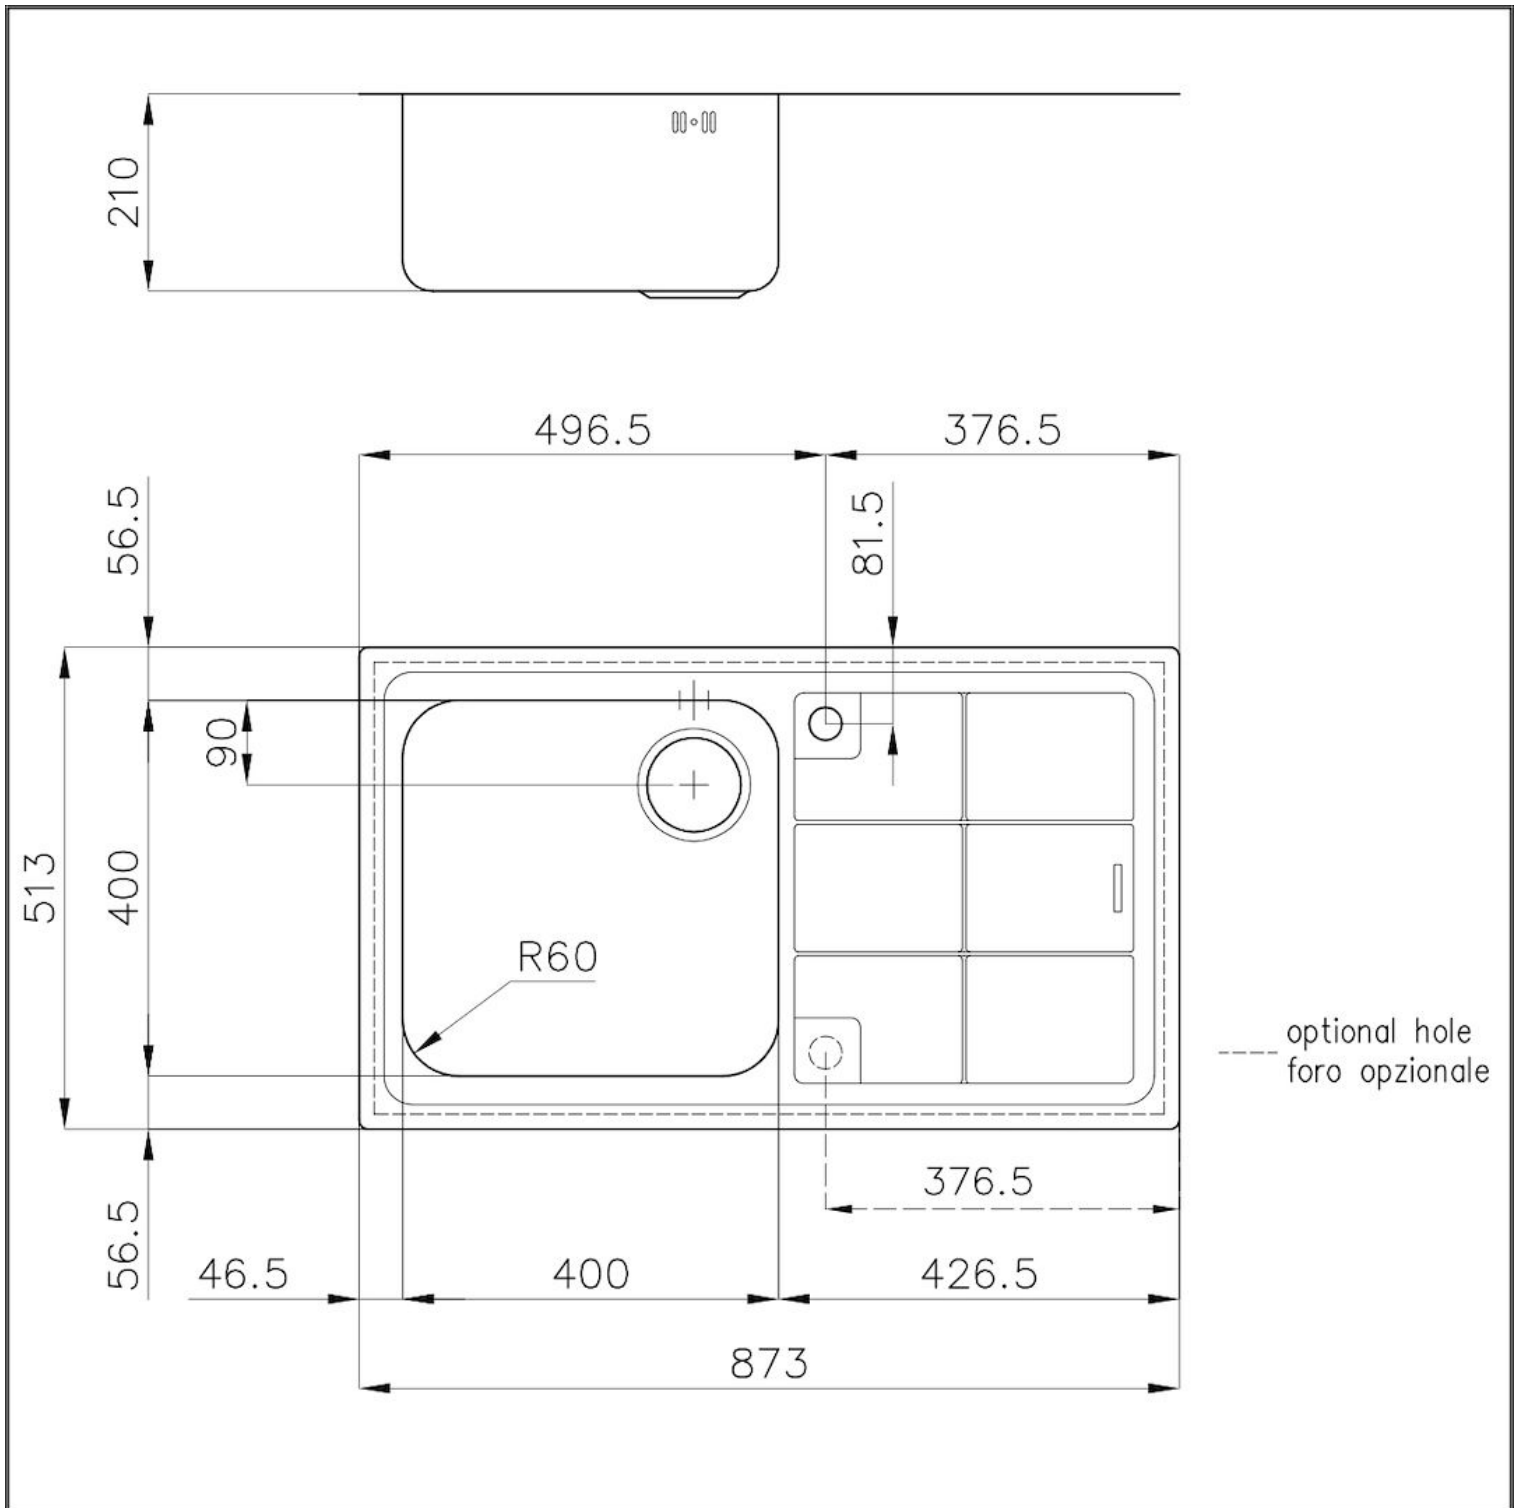

DESAGÜE 3,5" BASKET

Desagüe grande de 3,5" equipado con el práctico tapón cestillo que impide el flujo de las partes sólidas en la alcantarilla.

POSIBILIDAD SEGUNDO / TERCER ORIFICIO

El fregadero se puede personalizar con la ejecución de orificios adicionales, especificados en fase de pedido, utilizables para monomandos de doble orificio, para desagües con mando a distancia o para la instalación de dispensadores para el jabón. Las posiciones se indican en los diseños con orificios por una línea discontinua.

DETALLES

Borde Instalación

Enrasado | FTS

Material

Acero inoxidable AISI 304

Texture

Foster cepillado

Base 60 cm

Dimensiones 873x513 mm

Dotaciones estándar Soportes de fijación, junta, desagüe, rebosadero y sifón, Caja de embalaje

Hueco de encastre Ver hoja de datos técnicos

Escurreidor Si

Anchura 87 cm

Medida de la cubeta 400x400mm

Número de cubetas 1 cubeta

Desagüe Desagüe 3.5 "

DIBUJOS TÉCNICOS

- Built-in cut out for FTS – Foratura per installazione FTS

GALERÍA

ACCESORIOS OPCIONALES

Cesta blanca de acero inoxidable
8612 000

Cesta portaplatos inox
8100 301