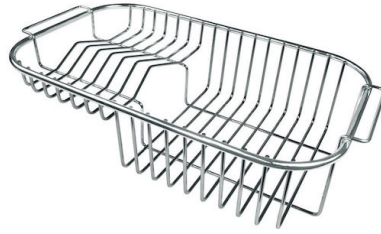

DESAGÜE 3,5" BASKET

Desagüe grande de 3,5" equipado con el práctico tapón cestillo que impide el flujo de las partes sólidas en la alcantarilla.

POSIBILIDAD SEGUNDO / TERCER ORIFICIO

El fregadero se puede personalizar con la ejecución de orificios adicionales, especificados en fase de pedido, utilizables para monomandos de doble orificio, para desagües con mando a distancia o para la instalación de dispensadores para el jabón. Las posiciones se indican en los diseños con orificios por una línea discontinua.

Número de cubetas 1 cubeta

Desagüe Desagüe 3.5 "

DIBUJOS TÉCNICOS

- Built-in cut out for FTS – Foratura per installazione FTS

GALERÍA

ACCESORIOS OPCIONALES

Cesta blanca de acero inoxidable
8612 000

Cesta portaplatos inox
8100 301

Cesta portaplatos inox
8100 303
* sólo en combinación con el accesorio
8644 101

Cubeta blanca
8153 100

Tabla de corte de cristal
8631 300

Tabla de corte de HPDE
8657 001

Tabla de corte de madera Iroko
8646 000